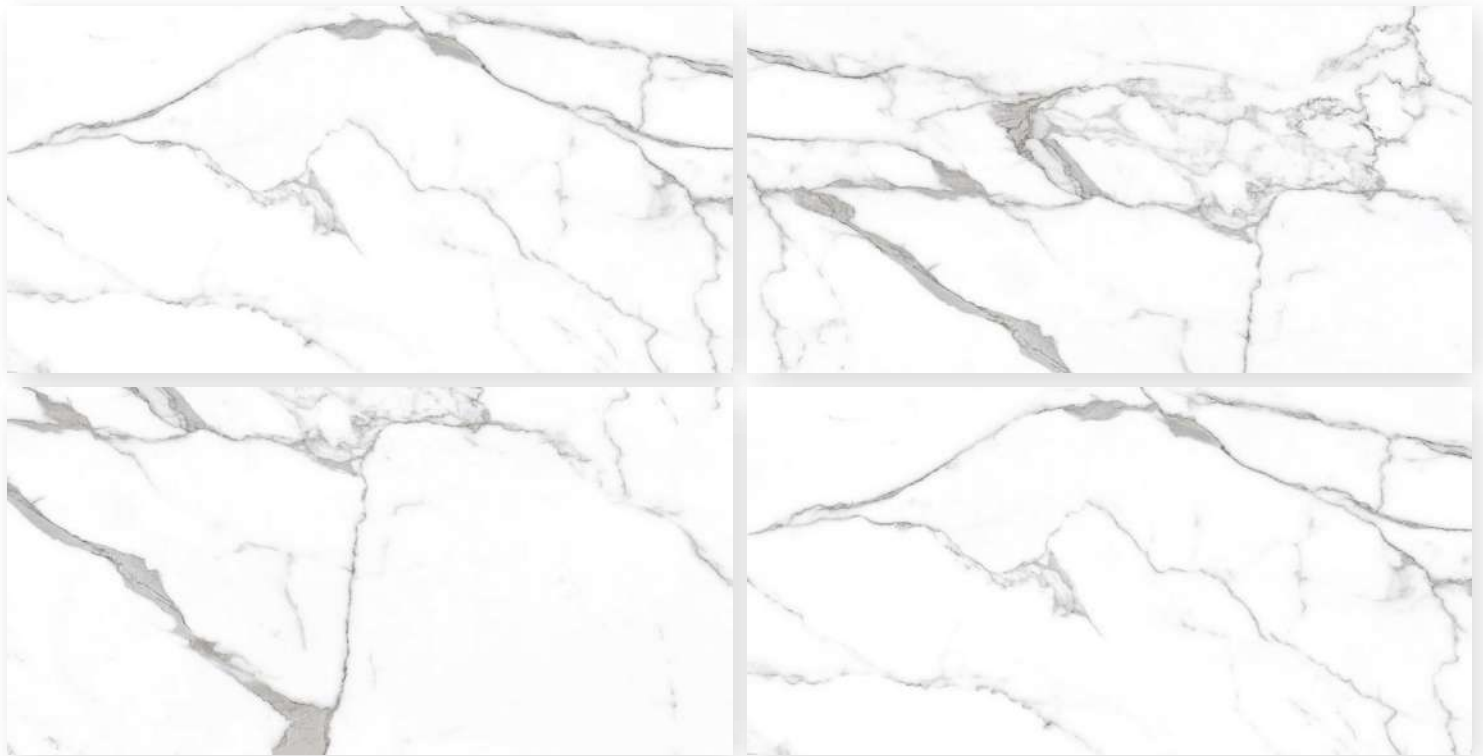

CALCATTA ALEX

Size : 600 X 1200 MM

Surface : Glossy

Random : 3