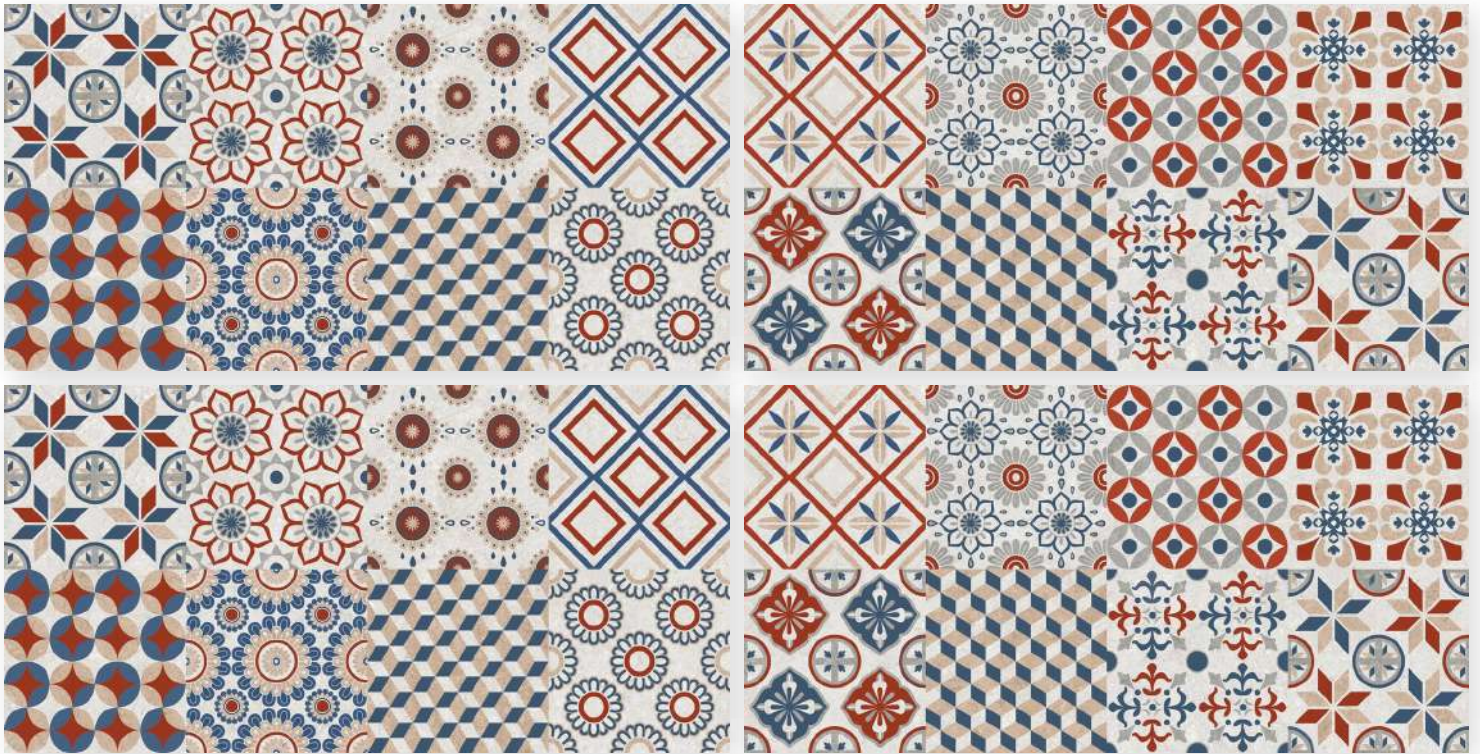

MARCUS DECOR

Size : 600 X 1200 MM

Surface : Glossy

Random : 2