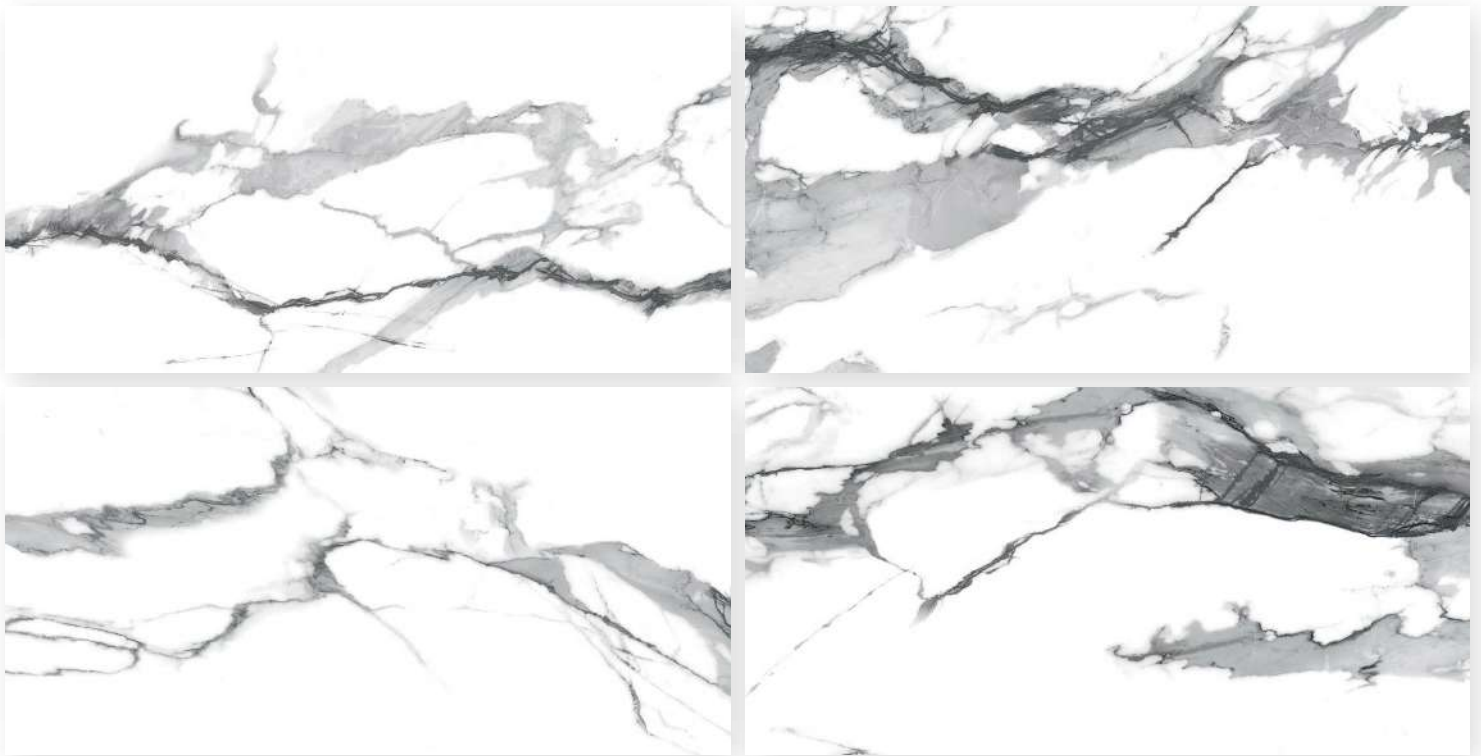

ORACLE BIANCO

Size : 600 X 1200 MM

Surface : Glossy

Random : 4