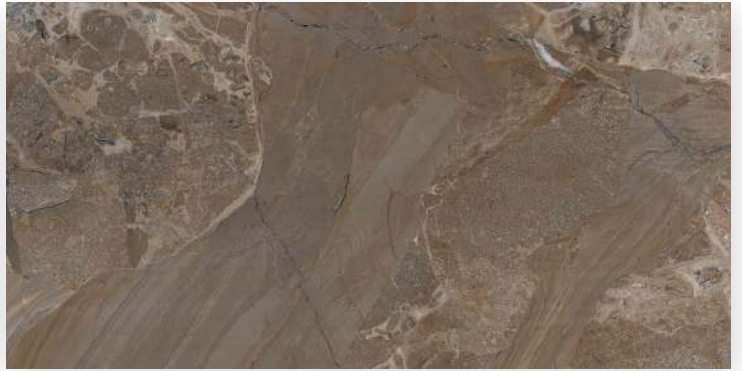

TROPICAL BROWN

Size : 600 X 1200 MM

Surface : Glossy

Random : 3