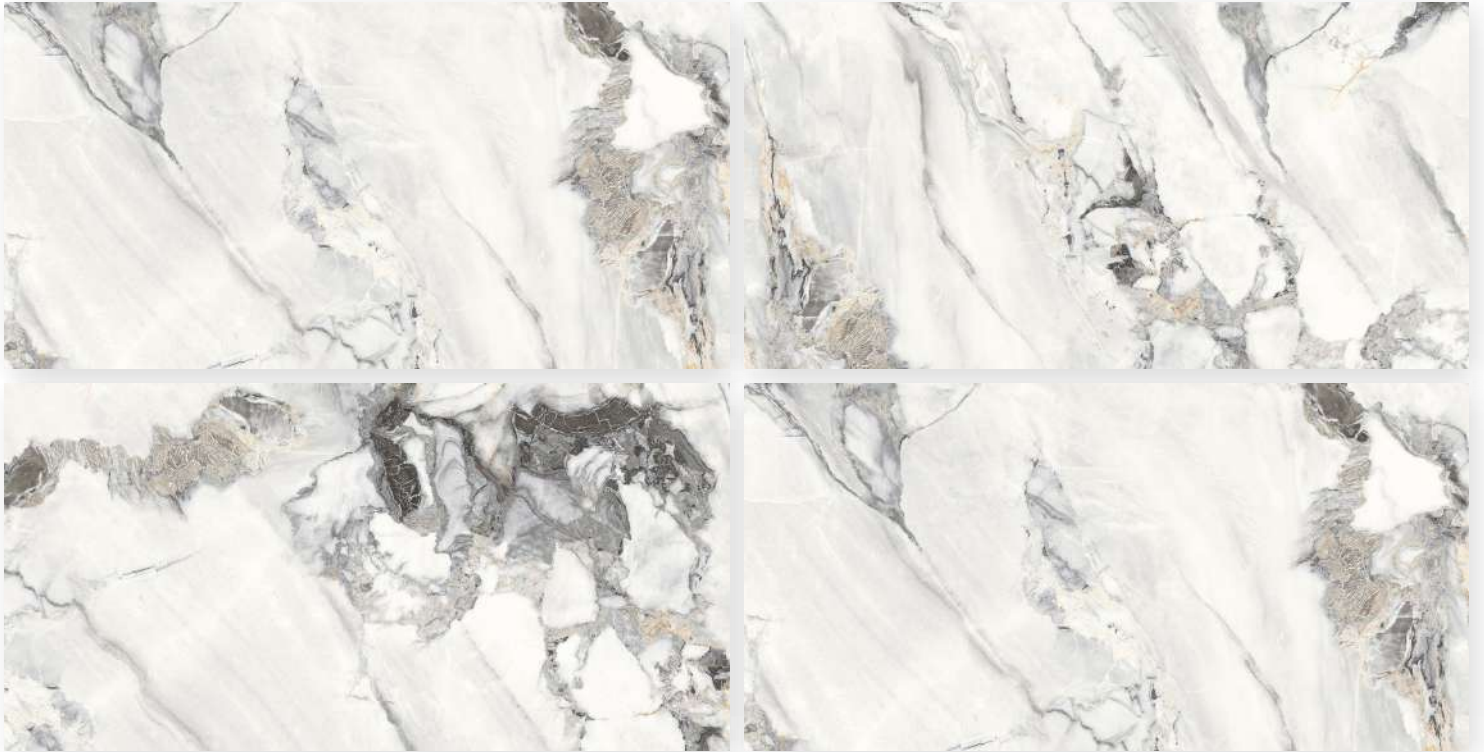

COSMIC ARBESCATO

Size : 600 X 1200 MM

Surface : Glossy

Random : 3