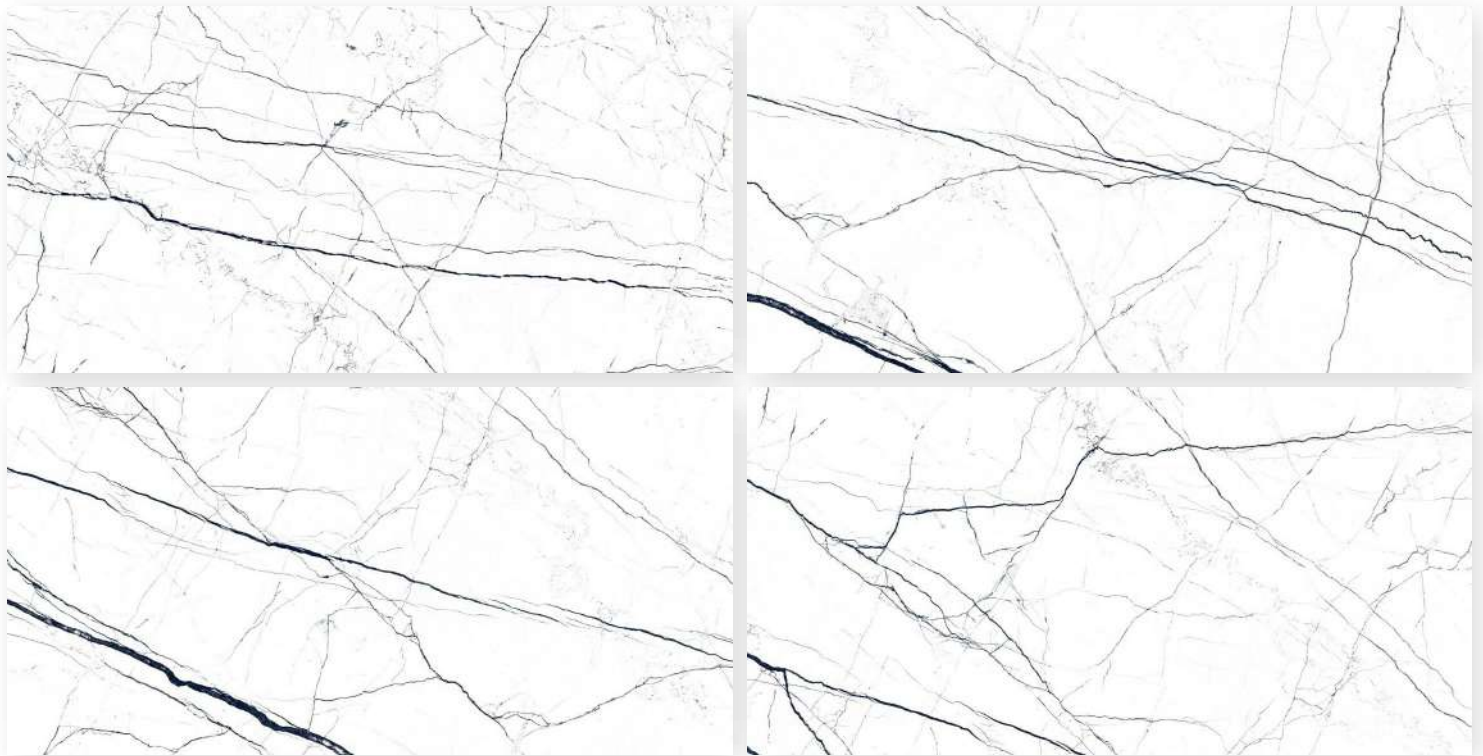

WHITE SPIDER

Size : 600 X 1200 MM

Surface : Glossy

Random : 4